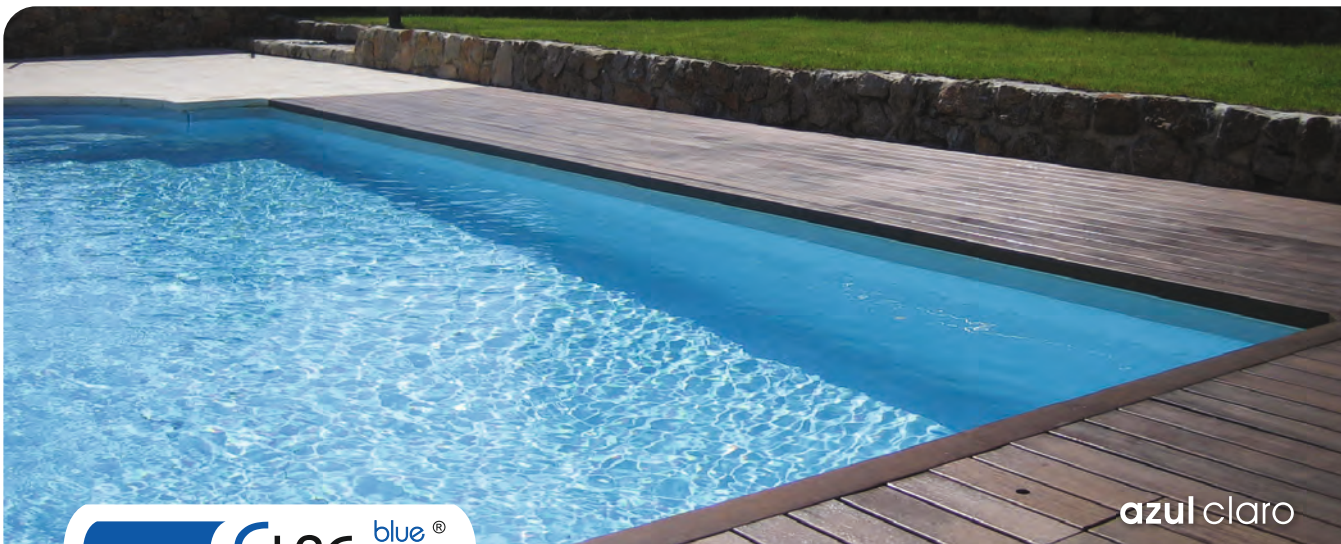

NATURAL SERIES

ELBE blue®
LINE
ULTIMATE POOL SURFACE

Made in Germany

azul claro